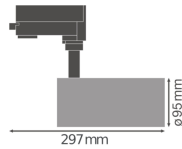

Caractéristiques Ledvance Spot LED sur rail D95 Blanc 55W 4000lm 24D - 940 Blanc Froid | Meilleur rendu des couleurs

[Voir le produit](#)

## Informations techniques

Technologie	LED Intégré
Tension (V)	220-240
Dimmable	Non
Lumen per watt	73
Angle de Diffusion (degrés)	24
Code Couleur	930 Blanc Chaud
Couleur de Lumière (Kelvin)	3000 Blanc Chaud
Indice de Rendu des Couleurs (Ra)	90-99
Couleur Claire	Blanc
Options de couleur	Couleur unique
Facteur de puissance	>0.90

## Dimensions

---

Longueur (mm)	95
Largeur (mm)	95
Diamètre (mm)	95