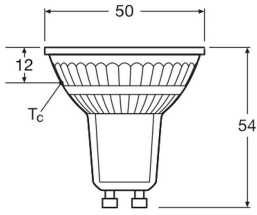

Caractéristiques Ledvance LED Réflecteur GU10
PAR16 3.7W 350lm 36d - 830 Blanc Chaud |
Équivalent 35W

[Voir le produit](#)

Informations Générales

Réf.	256890
EAN	4099854458040
Marque	Ledvance
Nom du fabricant	LED PAR16 P 3.7W 830 GU10
Vendu à l'unité - Carton complet	1
Garantie Totale	4 ans
Étiquette énergétique	E
Durée de Vie Moyenne (heure)	15000

Informations techniques

Technologie	LED
Tension (V)	220-240
Angle de Diffusion (degrés)	36
Dimmable	Non
Culot	GU10
Lumen per watt	95
Facteur de puissance	>0.40
Type de capteur	Pas de détecteur

Information produit

Code Couleur	830 Blanc Chaud
Couleur de Lumière (Kelvin)	3000 Blanc Chaud
Indice de Rendu des Couleurs (Ra)	80-89
Couleur Claire	Blanc
Options de couleur	Couleur unique
Finition ampoule	Claire

Dimensions

Longueur (mm)	54
Diamètre (mm)	50
Forme	Réflecteur
Forme exacte	PAR16