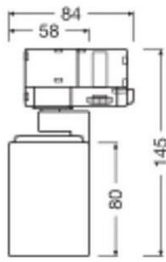

## Caractéristiques Ledvance Spot LED Sur Rail 3 Phases Spot Aluminium Blanc | GU10

[Voir le produit](#)

### Informations techniques

Technologie	Fixture Retrofit
Puissance Maximale Estimée	10
Tension (V)	220-240
Dimmable	Oui, avec une ampoule dimmable seulement
Eclairage de Secours	Non

## Dimensions

---

Longueur (mm) **58**

Largeur (mm) **58**

Hauteur (mm) **145**

Diamètre (mm) **58**