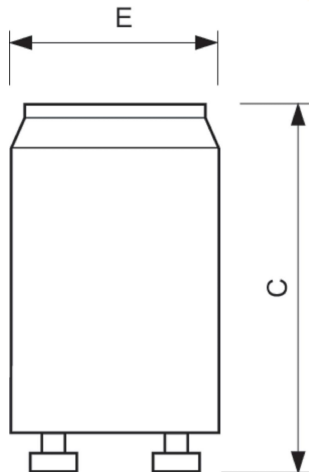

Caractéristiques Philips S10 Starter 4-65W SIN

[Voir le produit](#)

Informations Générales

Réf.	111002
EAN	8711500697691
EOC FR	697691
Marque	Philips
Nom du fabricant	S10 4-65W SIN 220-240V WH EUR/12X25CT
Vendu à l'unité - Carton complet	300
Garantie Totale	1 an
Durée de Vie Moyenne (heure)	0

Informations techniques

Tension d'entrée	230
Tension (V)	220-240
Adapté pour lampe	Tubes
Nombre de lampes	1
Couleur du Luminaire	Blanc
Couleur du boîtier	Blanc
Type d'accessoires	Starters
Technologie	Accessory