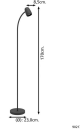

Caractéristiques Eglo Lampadaires  
Salon Carlo Acier Noir | Convient pour  
E14

[Voir le produit](#)

## Dimensions

---

Largeur (mm)	85
--------------	----

Hauteur (mm)	1700
--------------	------

Diamètre (mm)	325
---------------	-----