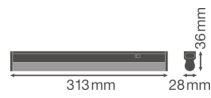

Specificaties Ledvance LED Montagebalk Linear Compact Schakelaar 4W 450lm - 840 Koel Wit | 30cm

[Bekijk product](#)

Algemene informatie

Artikelnummer	234132
EAN	4058075106093
EOC FR	106093
Merk	Ledvance
Fabrikantnaam	LN COMP SWITCH 300 4W/4000K
Garantie	5 jaar
Levensduur (uur)	50000

Technische Informatie

Technologie	LED Geïntegreerd
Netspanning (Volt)	220-240
Dimbaar	Nee, niet dimbaar
Lumen per watt	112.5
Powerfactor	>0.50
Kleurcode	840 Koel Wit
Lichtkleur (Kelvin)	4000 Koel Wit
Kleurweergave (Ra)	80-89 - Goede kleurweergave
Lichtkleur	Wit
Kleurinstelling	Enkele kleur
Geschikt voor Buitengebruik	No
Lengte	30cm

Armatuur Informatie

Montage	Opbouw
IP-Waarde	IP20 - Bijna stofdicht
Slagvastheid (IK-waarde)	IK03 - 0.35 Joule
Behuizing	PC (Polycarbonate)
Kleur Armatuur	Wit
Inclusief Lamp	Ja
Noodverlichting	Nee

Afmetingen

Lengte (mm)	313
Breedte (mm)	28
Hoogte (mm)	36

Sensor Informatie

Sensortype	Geen sensor
------------	-------------