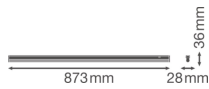

Specificaties Ledvance LED Montagebalk Linear Compact Schakelaar
12W 1200lm - 830 Warm Wit | 90cm

[Bekijk product](#)

Algemene informatie

Artikelnummer	234135
EAN	4058075106192
EOC FR	106192
Merk	Ledvance
Fabrikantnaam	LN COMP SWITCH 900 12W/3000K
Garantie	5 jaar
Levensduur (uur)	50000

Technische Informatie

Technologie	LED Geïntegreerd
Netspanning (Volt)	220-240
Dimbaar	Nee, niet dimbaar
Lumen per watt	100
Powerfactor	>0.50
Kleurcode	830 Warm Wit
Lichtkleur (Kelvin)	3000 Warm Wit
Kleurweergave (Ra)	80-89 - Goede kleurweergave
Lichtkleur	Wit
Kleurinstelling	Enkele kleur
Geschikt voor Buitengebruik	No
Lengte	90cm

Armatuur Informatie

Montage	Opbouw
IP-Waarde	IP20 - Bijna stofdicht
Slagvastheid (IK-waarde)	IK03 - 0.35 Joule
Behuizing	PC (Polycarbonate)
Kleur Armatuur	Wit
Inclusief Lamp	Ja
Noodverlichting	Nee

Afmetingen

Lengte (mm)	873
Breedte (mm)	28
Hoogte (mm)	36

Sensor Informatie

Sensortype	Geen sensor
------------	-------------