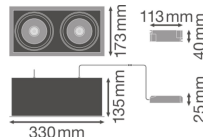

Specificaties Ledvance LED Spot
 Vierkant Multi Kantelbaar Zwart-Wit
 2x30W 5400lm 38D - 840 Koel Wit |
 Zaagmaat 320x160mm

[Bekijk product](#)

Algemene informatie

Artikelnummer	234258
EAN	4058075113985
Merk	Ledvance
Fabrikantnaam	SP MULTI 2X30W/4000K FL WT/BK
Garantie	5 jaar
Energielabel	F
Levensduur (uur)	50000

Technische Informatie

Technologie	LED Geïntegreerd
Netspanning (Volt)	220-240
Dimbaar	Nee, niet dimbaar
Lumen per watt	90
Gradenbundel (graden)	38
Kleurcode	840 Koel Wit
Lichtkleur (Kelvin)	4000 Koel Wit
Kleurweergave (Ra)	80-89 - Goede kleurweergave
Lichtkleur	Wit
Kleurinstelling	Enkele kleur

Armatuur Informatie

Inclusief Lamp	Ja
Aantal benodigde lampen	2
Montage	Inbouw
Zaagmaat (mm)	320x160
Inbouwdiepte (mm)	250
IP-Waarde	IP20 - Bijna stofdicht
Slagvastheid (IK-waarde)	IK03 - 0.35 Joule
Bedrijfstemperatuur	-10 to +40
Behuizing	Aluminium
Kleur Armatuur	Wit
Kantelbaar	Ja
Noodverlichting	Nee

Afmetingen

Lengte (mm)	330
Breedte (mm)	173
Hoogte (mm)	25
Diameter (mm)	330

Sensor Informatie

Sensortype	Geen sensor
------------	-------------