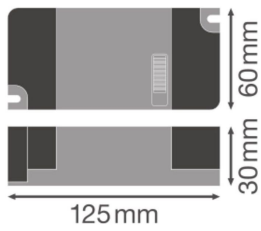

## Specificaties Ledvance LED Driver Panel Flex 30/220-240/700

[Bekijk product](#)

### Characteristics

Maximale Wattage Lamp 30

### Afmetingen

Lengte (mm)	125
Breedte (mm)	60
Hoogte (mm)	30