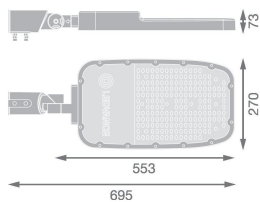

## Specificaties Ledvance LED Straatverlichting Area Extra Large RV35ST Aluminium Grijs 150W 20250lm 155X69D - 740 Koel Wit | IP66 - Asymmetrisch

[Bekijk product](#)

### Technische Informatie

Technologie	LED Geïntegreerd
Netspanning (Volt)	100 - 240
Dimbaar	Nee, niet dimbaar
Lumen per watt	135
Gradenbundel (graden)	155x69
Kleurcode	740 Koel Wit
Lichtkleur (Kelvin)	4000 Koel Wit
Kleurweergave (Ra)	70-79
Lichtkleur	Wit
Kleurinstelling	Enkele kleur
Powerfactor	>0.90

### Armatuur Informatie

Montage	Post top
Armatuur Aansluiting	Overig
Optische Afdekking	PC (Polycarbonate)
Lichtdistributie	Asymmetrisch
IP-Waarde	IP66 - Volledig water- en stofdicht
Slagvastheid (IK-waarde)	IK08 - 5 Joule
Bedrijfstemperatuur	-30 to +50
Kleur Armatuur	Grijs
Behuizing	Aluminium
Kleur behuizing	Grijs
Noodverlichting	Nee

## Afmetingen

---

Lengte (mm)	553
Breedte (mm)	270
Hoogte (mm)	73