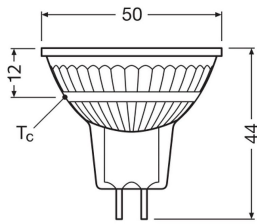

Specificaties Ledvance LED Reflector GU5.3 MR16 3.4W 345lm 36d - 840 Koel Wit | Vervangt 35W

[Bekijk product](#)

Algemene informatie

Artikelnummer	256769
EAN	4099854457678
Merk	Ledvance
Fabrikantnaam	LED MR16 P 3.4W 840 GU5.3
Aanbevolen aantal	1
Garantie	4 jaar
Energielabel	E
Levensduur (uur)	15000

Technische Informatie

Technologie	LED
Netspanning (Volt)	12
Gradenbundel (graden)	36
Dimbaar	Nee, niet dimbaar
Lampvoet (fitting)	GU5.3
Lumen per watt	101
Powerfactor	>0.50
Sensortype	Geen sensor

Lamp Informatie

Kleurcode	840 Koel Wit
Lichtkleur (Kelvin)	4000 Koel Wit
Kleurweergave (Ra)	80-89 - Goede kleurweergave
Lichtkleur	Wit
Kleurinstelling	Enkele kleur
Lampafwerking	Helder

Afmetingen

Hoogte (mm)	46
Lengte (mm)	44
Diameter (mm)	50
Vorm	Reflector
Exacte vorm	PAR16