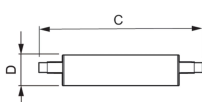

Specificaties Philips Corepro LED Lineair R7s 118mm 14W
1600lm - 830 Warm Wit | Dimbaar - Vervangt 100W

[Bekijk product](#)

Algemene informatie

Artikelnummer	224255
EAN	8718696578797
EOC FR	578797
Merk	Philips
Fabrikantnaam	CorePro R7S 118mm 14-100W 830 D
Aanbevolen aantal	10
Garantie	2 jaar
Energielabel	E
Levensduur (uur)	15000

Technische Informatie

Technologie	LED
Netspanning (Volt)	220-240
Dimbaar	Ja, dimbaar
Lampvoet (fitting)	R7s
Lumen per watt	114.3
Sensortype	Geen sensor

Lamp Informatie

Kleurcode	830 Warm Wit
Lichtkleur (Kelvin)	3000 Warm Wit

Kleurweergave (Ra) 80-89 - Goede kleurweergave

Lichtkleur Wit

Kleurinstelling Enkele kleur

Afmetingen

Lengte (mm) 118

Diameter (mm) 29

Vorm Double Ended