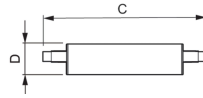

Specificaties Philips Corepro LED Lineair R7s 118mm 14W
1800lm - 840 Koel Wit | Dimbaar - Vervangt 120W

[Bekijk product](#)

Algemene informatie

Artikelnummer	224256
EAN	8718696578810
EOC FR	578810
Merk	Philips
Fabrikantnaam	CorePro R7S 118mm 14-100W 840 D
Aanbevolen aantal	10
Garantie	2 jaar
Energielabel	E
Levensduur (uur)	15000

Technische Informatie

Technologie	LED
Netspanning (Volt)	220-240
Dimbaar	Ja, dimbaar
Lampvoet (fitting)	R7s
Lumen per watt	128.6
Sensortype	Geen sensor

Lamp Informatie

Kleurcode	840 Koel Wit
Lichtkleur (Kelvin)	4000 Koel Wit

Lengte (mm)	118
-------------	-----

Diameter (mm)	29
---------------	----

Vorm	Double Ended
------	--------------