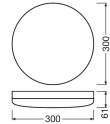

Caractéristiques Ledvance Hublot LED
300 Blanc 24W 1800lm - 830 Blanc
Chaud | 300mm - IP65

[Voir le produit](#)

Informations Générales

Réf.	231356
EAN	4058075062207
EOC FR	062207
Marque	Ledvance
Nom du fabricant	Surface-C LED 300 24W/3000K IK10
Garantie Totale	5 ans
Durée de Vie Moyenne (heure)	50000
Étiquette énergétique	F
D-Mark	Oui

Dimensions

Longueur (mm)	300
Largeur (mm)	300
Hauteur (mm)	56

Informations du capteur

Type de capteur	Pas de détecteur
-----------------	------------------