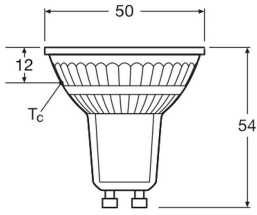

Caractéristiques Ledvance LED Réflecteur GU10  
PAR16 3.7W 350lm 36d - 830 Blanc Chaud |  
Équivalent 35W

[Voir le produit](#)

## Informations techniques

Technologie	LED
Tension (V)	220-240
Angle de Diffusion (degrés)	36
Dimmable	Non
Culot	GU10
Lumen per watt	95
Facteur de puissance	>0.40
Type de capteur	Pas de détecteur

## Dimensions

---

Longueur (mm)	54
Diamètre (mm)	50
Forme	Réflecteur
Forme exacte	PAR16