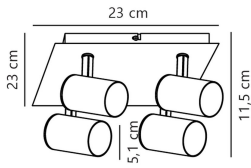

## Caractéristiques Nordlux Frida 4-Spot Métal Blanc | Convient pour 4x GU10

[Voir le produit](#)

## Dimensions

---

Longueur (mm)	115
Largeur (mm)	230
Hauteur (mm)	230