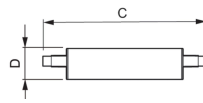

Caractéristiques Philips Corepro LED Lineair R7s 118mm
14W 2000lm - 840 Blanc Froid | Dimmable - Équivalent
120W

[Voir le produit](#)

Informations Générales

Réf.	231200
EAN	8718696714065
EOC FR	714065
Marque	Philips
Nom du fabricant	CorePro LED linear D 14-120W R7S 118 840
Vendu à l'unité - Carton complet	1
Garantie Totale	2 ans
Étiquette énergétique	D
Durée de Vie Moyenne (heure)	15000

Informations techniques

Technologie	LED
Dimmable	Oui
Culot	R7s
Lumen per watt	142.9
Type de capteur	Pas de détecteur

Information produit

Code Couleur	840 Blanc Froid
Couleur de Lumière (Kelvin)	4000 Blanc Froid
Indice de Rendu des Couleurs (Ra)	80-89

Couleur Claire	Blanc
Options de couleur	Couleur unique

Dimensions

Longueur (mm)	118
Diamètre (mm)	29
Forme	Culot double