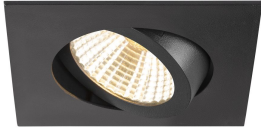

Specificaties SLV New Tria 68 Spot Aluminium Zwart  
Vierkant 8.3W 750lm 38D - 930 Warm Wit | Zaagmaat  
68mm - Beste Kleurweergave - Dimbaar

[Bekijk product](#)

## Technische Informatie

Technologie	LED Geïntegreerd
Netspanning (Volt)	220-240
Dimbaar	Ja, dimbaar
Lumen per watt	90.4
Gradenbundel (graden)	38
Kleurcode	930 Warm Wit
Lichtkleur (Kelvin)	3000 Warm Wit
Kleurweergave (Ra)	90-99 - Perfecte kleurweergave
Lichtkleur	Wit
Kleurinstelling	Enkele kleur

## Armatuur Informatie

Montage	Inbouw
Zaagmaat (mm)	68
Optische Afdekking	Overig
IP-Waarde	IP20 - Bijna stofdicht
Bedrijfstemperatuur	-20 to +35
Behuizing	Aluminium
Kleur Armatuur	Zwart
Kantelbaar	Nee
Noodverlichting	Nee
Armatuur Aansluiting	PI [Push-in connector 3-polig]