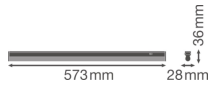

Specificaties Ledvance LED Montagebalk Linear Compact Schakelaar 8W
800lm - 830 Warm Wit | 60cm

[Bekijk product](#)

Algemene informatie

Artikelnummer	234133
EAN	4058075106116
EOC FR	106116
Merk	Ledvance
Fabrikantnaam	LN COMP SWITCH 600 8W/3000K
Garantie	5 jaar
Levensduur (uur)	50000

Technische Informatie

Technologie	LED Geïntegreerd
Netspanning (Volt)	220-240
Dimbaar	Nee, niet dimbaar
Lumen per watt	100
Powerfactor	>0.50
Kleurcode	830 Warm Wit
Lichtkleur (Kelvin)	3000 Warm Wit
Kleurweergave (Ra)	80-89 - Goede kleurweergave
Lichtkleur	Wit
Kleurinstelling	Enkele kleur
Geschikt voor Buitengebruik	No
Lengte	60cm

Armatuur Informatie

Montage	Opbouw
IP-Waarde	IP20 - Bijna stofdicht
Slagvastheid (IK-waarde)	IK03 - 0.35 Joule
Behuizing	PC (Polycarbonate)
Kleur Armatuur	Wit
Inclusief Lamp	Ja
Noodverlichting	Nee

Afmetingen

Lengte (mm)	573
Breedte (mm)	28
Hoogte (mm)	36

Sensor Informatie

Sensortype	Geen sensor
------------	-------------