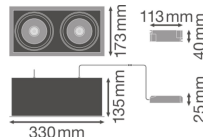

Specificaties Ledvance LED Spot
Vierkant Multi Kantelbaar Zwart-Wit
2x30W 5400lm 38D - 830 Warm Wit |
Zaagmaat 320x160mm

[Bekijk product](#)

Algemene informatie

Artikelnummer	234257
EAN	4058075113961
Merk	Ledvance
Fabrikantnaam	SP MULTI 2X30W/3000K FL WT/BK
Garantie	5 jaar
Energielabel	F
Levensduur (uur)	50000

Technische Informatie

Technologie	LED Geïntegreerd
Netspanning (Volt)	220-240
Dimbaar	Nee, niet dimbaar
Lumen per watt	90
Gradenbundel (graden)	38
Kleurcode	830 Warm Wit
Lichtkleur (Kelvin)	3000 Warm Wit
Kleurweergave (Ra)	80-89 - Goede kleurweergave
Lichtkleur	Wit
Kleurinstelling	Enkele kleur

Armatuur Informatie

Inclusief Lamp	Ja
Aantal benodigde lampen	2
Montage	Inbouw
Zaagmaat (mm)	320x160
Inbouwdiepte (mm)	250
IP-Waarde	IP20 - Bijna stofdicht
Slagvastheid (IK-waarde)	IK03 - 0.35 Joule
Bedrijfstemperatuur	-10 to +40
Behuizing	Aluminium
Kleur Armatuur	Wit
Kantelbaar	Ja
Noodverlichting	Nee

Afmetingen

Lengte (mm)	330
Breedte (mm)	173
Hoogte (mm)	25
Diameter (mm)	330

Sensor Informatie

Sensortype	Geen sensor
------------	-------------