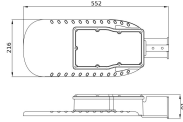

Specificaties Ledvance LED
Straatverlichting Eco Area 120W 15000lm
- 830 Warm Wit | IP66

[Bekijk product](#)

Algemene informatie

Artikelnummer	240868
EAN	4058075557857
Merk	Ledvance
Fabrikantnaam	ECOAREASPD 120W 830 IP66 GY 4X1 EUE
Garantie	5 jaar
Energielabel	G
Levensduur (uur)	50000

Technische Informatie

Technologie	LED Geïntegreerd
Netspanning (Volt)	220-240
Dimbaar	Nee, niet dimbaar
Lumen per watt	125
Gradenbundel (graden)	150x85
Kleurcode	830 Warm Wit
Lichtkleur (Kelvin)	3000 Warm Wit
Kleurweergave (Ra)	80-89 - Goede kleurweergave
Lichtkleur	Wit
Kleurinstelling	Enkele kleur
Powerfactor	>0.95