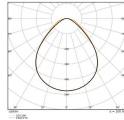

Specificaties Ledvance LED Paneel Eco
36W 3600lm - 830 Warm Wit |
60X60cm - UGR <19

[Bekijk product](#)

Algemene informatie

Artikelnummer	251079
EAN	4099854187292
Merk	Ledvance
Fabrikantnaam	PANEL ECO 600 UGR<19 600 E 36W 830 U19
Garantie	3 jaar
Levensduur (uur)	50000

Afmetingen

Afmetingen LED Paneel	60x60cm
Lengte (mm)	595
Breedte (mm)	595
Hoogte (mm)	32

Sensor Informatie

Sensortype Geen sensor