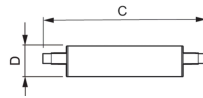

Specificaties Philips Corepro LED Lineair R7s 118mm 14W
2000lm - 830 Warm Wit | Dimbaar - Vervangt 120W

[Bekijk product](#)

Algemene informatie

Artikelnummer	230946
EAN	8718696714003
EOC FR	714003
Merk	Philips
Fabrikantnaam	CorePro LED linear D 14-120W R7S 118 830
Aanbevolen aantal	10
Garantie	2 jaar
Energielabel	D
Levensduur (uur)	15000

Technische Informatie

Technologie	LED
Netspanning (Volt)	220-240
Dimbaar	Ja, dimbaar
Lampvoet (fitting)	R7s
Lumen per watt	142.9
Sensortype	Geen sensor

Lamp Informatie

Kleurcode	830 Warm Wit
Lichtkleur (Kelvin)	3000 Warm Wit

Kleurweergave (Ra) 80-89 - Goede kleurweergave

Lichtkleur Wit

Kleurinstelling Enkele kleur

Afmetingen

Lengte (mm) 118

Diameter (mm) 29

Vorm Double Ended